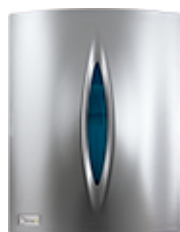

Distributeur papier mèche prédécoupé - Silver

FICHE TECHNIQUE

Lieu d'utilisation	Toilettes publiques, cuisines...
Viseur	Viseur central pour voir le contenu de papier.
Couleurs	Distributeur de couleur silver et viseur central à choisir entre Fumé et Bleu.
Capacité	Bobine papier continu prédécoupé. Diamètre maximum: 21,5 cm. Hauteur maximale: 22,5 cm.
Matériel	ABS
Type d'ouverture	Clé en plastique.
Installation	Par vis et chevilles dans le mur.
Accessoires	Sachet: 3 chevilles, 3 vis et clé en plastique.
Unité de Vente	Emballage unitaire en boîtes de 10 unités.
Produit Net	Mesures: Haut 319 mm. x Large 255 mm. x Fond 250 mm. Poids: 1,150 Kg.
Boîte - 1 u. (avec emballage)	Mesures: Haut 330 mm. x Large 258 mm. x Fond 264 mm. Poids: 1,5 Kg.
Palette	Mesures: Haut 2.120 mm. x Large 800 mm. x Fond 1.200 mm. Poids: 117 Kg. - Volumen 2 m ³ - Quantité: 72 u.
Fabriqué en	Espagne

Fumé · MAT7000G

Bleu · MATC7025G