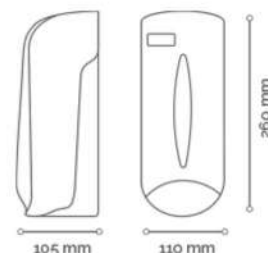

Distributeur de savon mousse compatible avec le sac de recharge en mousse RC750

FICHE TECHNIQUE

Lieu d'utilisation	Toilettes publiques, cuisines...
Viseur	Visionneuse centrale pour contrôler le niveau de savon.
Couleurs	Distributeur silver et visionneuse centrale à choisir entre fume et bleu.
Capacité	Sac à savon d'une contenance de 750ml.
Matériel	ABS
Dose	0,4 ml par actionnement – 1.875 doses par sachet.
Características	Les caractéristiques.
Type d'ouverture	Clé en plastique.
Facilité	Utiliser des vis et des chevilles au mur.
Accessoires	Sac: 3 chevilles, 3 vis, clé de sécurité.
Unité de venta	Conditionnement de 1 unité en cartons de 8 unités.
Produit net	Dimensions: Hauteur 260 mm. x Largeur 110 mm. x Profondeur 105 mm. Poids: 275 g.
Boîte-1 u. (avec emballage)	Dimensions: Hauteur 270 mm. x Largeur 120 mm. x Profondeur 120 mm. Poids: 378 g.
Caja estándar – 8 u.	Dimensions: Hauteur 280 mm. x Largeur 496 mm. x Profondeur 252 mm. Poids: 3,0 Kg.
Palé	Dimensions: Hauteur 1.960 mm. x Largeur 992 mm. x Profondeur 756 mm. Poids: 126 Kg. - Volume: 1,95 m3 – Quantité: 336 u.
Fabriqué en	Espagne.

Fumé · JES700G

Bleu · JES725G

Pièce de rechange pour distributeur de mousse JES700, JES725, JES700G ET JES725G

FICHE TECHNIQUE	
Sentir	Aloe Vera
Caractéristique	Produit idéal pour le nettoyage et l'hygiène du corps et des cheveux
Mode d'emploi	Utiliser directement sur la peau ou les cheveux, puis rincer à l'eau.
Prestations de service	1875 dosages par sachet
Vanne	0,4 ml. par dose
Quantité par boîte	6 Unités
Ph	6,0 +/- 0,5 (%)
Densité	1,015 +/- 0,005 grs/cc.
Goo	5000 cPs environ 20°C
Capacité	750 ml
Dosage	0,4 ml
Vanne	Mousse
Poids du produit	0,8 Kg
Boîte 6 Unités	Dimensions: Hauteur 200 mm. x Largeur 290 mm. x Profondeur 200 mm. Poids: 5,2 Kg. Volume 0,012 m ³
Palé	Dimensions: Hauteur 1350 mm. x Largeur 1200 mm. x Profondeur 800 mm. Poids: 421 Kg. Volume 1,3 m ³
Unidades Palé	504
Cajas por piso	14
Número de pisos	6