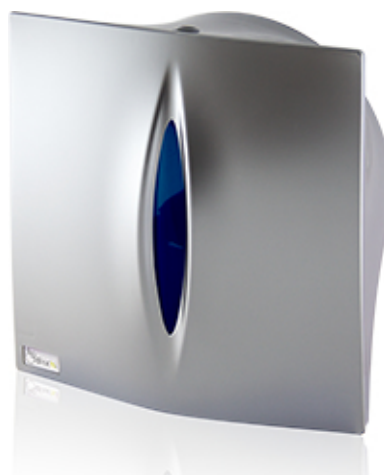

Dérouleur de papier 400 m. - Silver

FICHE TECHNIQUE

Lieu d'utilisation	Toilettes publiques, cuisines...
Viseur	Viseur central pour voir le contenu de papier.
Couleurs	Distributeur de couleur silver et viseur central à choisir entre Fumé et Bleu.
Capacité	Roule jusqu'à 400 m. Mandrin de Ø 60 mm.
Matériel	ABS
Type d'ouverture	Clé en plastique.
Installation	Par vis et chevilles dans le mur.
Accessoires	Sachet: 4 chevilles, 4 vis et clé en plastique.
Unité de Vente	Emballage unitaire en boîtes de 10 unités.
Produit Net	Mesures: Haut 310 mm. x Large 307 mm. x Fond 143 mm. Poids: 0,925 Kg.
Boîte – 1 u. (avec emballage)	Mesures: Haut 335 mm. x Large 313 mm. x Fond 153 mm. Poids: 1,150 Kg.
Boîte standard – 10 u.	Mesures: Haut 696 mm. x Large 325 mm. x Fond 795 mm. Poids: 12,18 Kg. - Volume: 0,18 m ³
Palette	Mesures: Haut 2.200 mm. x Large 800 mm. x Fond 1.300 mm. Poids: 165 Kg. - Volume: 2,30 m ³ - Quantité: 120 u.
Fabriqué en	Espagne

Fumé · PG4000G

Bleu · PGC4025G