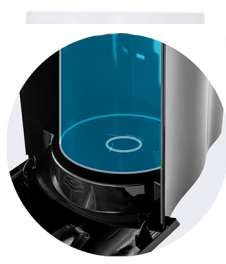

REF: ME5000B