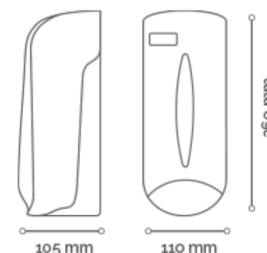

Dosificador de jabón en espuma compatible con bolsa de recarga espuma RC750 Bicolor

FICHA TÉCNICA

Lugar de utilización	Baños públicos, cocinas...
Visor	Visor central para controlar el nivel de jabón.
Colores	Dosificador Bicolor con visor central a elegir entre Fumé y Azul
Capacidad	Bolsa de jabón con una capacidad de 750ml.
Material	ABS
Dosis	0,4 ml por pulsación - 1.875 dosificaciones por bolsa.
Características	Bolsa gel espuma compatible con dosificador de jabón.
Tipo de apertura	Llave de plástico.
Instalación	Mediante tornillos y tacos a la pared.
Accesorios	Bolsita: 3 tacos, 3 tornillos, llave de seguridad e instrucciones.
Unidad de venta	Embalaje de 1 unidad en cajas de 8 unidades.
Producto neto	Medidas: Alto 260 mm. x Ancho 110 mm. x Fondo 105 mm. Peso: 275 g.
Caja – 1 u. (con embalaje)	Medidas: Alto 270 mm. x Ancho 120 mm. x Fondo 120 mm. Peso: 378 g.
Caja estándar – 8 u.	Medidas: Alto 280 mm. x Ancho 496 mm. x Fondo 252 mm. Peso: 3,0 Kg.
Palé	Medidas: Alto 1,960 mm. x Ancho 992 mm. x Fondo 756 mm. Peso: 126 Kg. - Volumen: 1,95 m3 – Cantidad: 336 u.
Fabricado en	España.

Fumé: JES700D

Azul: JES725D

Recambio para dosificador espuma JES700, JES725, JES700G Y JES725G

FICHA TÉCNICA

Olor	Aloe Vera
Característica	Producto ideal para la limpieza e higiene de cuerpo y cabello
Modo de empleo	Utilizar de forma directa sobre la piel o el cabello, posteriormente enjuagar con agua
Servicios	1875 dosificaciones por bolsa
Válvula	0,4 ml. por dosis
Cantidad por caja	6 Unidades
Ph	6,0 +/- 0,5 (%)
Densidad	1,015 +/- 0,005 grs/cc.
Viscosidad	5000 cPs aprox 20°C
Capacidad	750 ml
Dosificación	0,4 ml
Válvula	Espuma
Peso producto	0,8 Kg
Caja 6 Unid.	Medidas: Alto 200 mm. x Ancho 290 mm. x Fondo 200 mm. Peso: 5,2 Kg. Volumen 0,012 m ³
Palé	Medidas: Alto 1350 mm. x Ancho 1200 mm. x Fondo 800 mm. Peso: 421 Kg. Volumen 1,3 m ³
Unidades Palé	504
Cajas por piso	14
Número de pisos	6