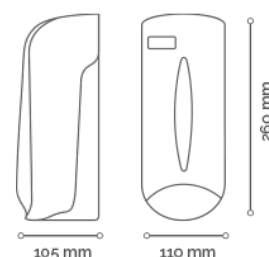

Distributeur de savon mousse compatible avec le sac de recharge en mousse RC750

FICHE TECHNIQUE

Lieu d'utilisation	Toilettes publiques, cuisines...
Viseur	Visionneuse centrale pour contrôler le niveau de savon.
Couleurs	Distributeur blanc et visionneuse centrale à choisir entre fume et bleu.
Capacité	Sac à savon d'une contenance de 750ml.
Matériel	ABS
Dose	0,4 ml par actionnement – 1.875 doses par sachet.
Características	Les caractéristiques.
Type d'ouverture	Clé en plastique.
Facilité	Utiliser des vis et des chevilles au mur.
Accessoires	Sac: 3 chevilles, 3 vis, clé de sécurité.
Unité de venta	Conditionnement de 1 unité en cartons de 8 unités.
Produit net	Dimensions: Hauteur 260 mm. x Largeur 110 mm. x Profondeur 105 mm. Poids: 275 g.
Boîte-1 u. (avec emballage)	Dimensions: Hauteur 270 mm. x Largeur 120 mm. x Profondeur 120 mm. Poids: 378 g.
Caja estándar – 8 u.	Dimensions: Hauteur 280 mm. x Largeur 496 mm. x Profondeur 252 mm. Poids: 3,0 Kg.
Palé	Dimensions: Hauteur 1.960 mm. x Largeur 992 mm. x Profondeur 756 mm. Poids: 126 Kg. - Volume: 1,95 m3 – Quantité: 336 u.
Fabriqué en	Espagne.

Fumé · JES700

Azul · JES725

Pièce de rechange pour distributeur de mousse JES700, JES725, JES700G ET JES725G

FICHE TECHNIQUE

Sentir	Aloe Vera
Caractéristique	Produit idéal pour le nettoyage et l'hygiène du corps et des cheveux
Mode d'emploi	Utiliser directement sur la peau ou les cheveux, puis rincer à l'eau.
Prestations de service	1875 dosages par sachet
Vanne	0,4 ml. par dose
Quantité par boîte	6 Unités
Ph	6,0 +/- 0,5 (%)
Densité	1,015 +/- 0,005 grs/cc.
Goo	5000 cPs environ 20°C
Capacité	750 ml
Dosage	0,4 ml
Vanne	Mousse
Poids du produit	0,8 Kg
Boîte 6 Unités	Dimensions: Hauteur 200 mm. x Largeur 290 mm. x Profondeur 200 mm. Poids: 5,2 Kg. Volume 0,012 m ³
Palé	Dimensions: Hauteur 1350 mm. x Largeur 1200 mm. x Profondeur 800 mm. Poids: 421 Kg. Volume 1,3 m ³
Unidades Palé	504
Cajas por piso	14
Número de pisos	6