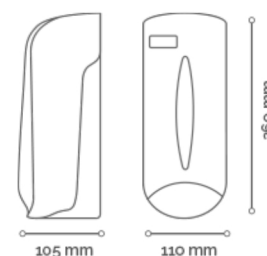

Distributeur de savon mousse compatible avec le sac de recharge en mousse RC750 Bicolore

FICHE TECHNIQUE

Lieu d'utilisation	Toilettes publiques, cuisines...
Viseur	Visionneuse centrale pour contrôler le niveau de savon.
Couleurs	Distributeur bicolore et visionneuse centrale choisir entre fume et bleu
Capacité	Sac à savon d'une contenance de 750ml.
Matériel	ABS
Dose	0,4 ml par actionnement – 1.875 doses par sachet.
Características	Les caractéristiques.
Type d'ouverture	Clé en plastique.
Facilité	Utiliser des vis et des chevilles au mur.
Accessoires	Sac: 3 chevilles, 3 vis, clé de sécurité.
Unité de venta	Conditionnement de 1 unité en cartons de 8 unités.
Produit net	Dimensions: Hauteur 260 mm. x Largeur 110 mm. x Profondeur 105 mm. Poids: 275 g.
Boîte-1 u. (avec emballage)	Dimensions: Hauteur 270 mm. x Largeur 120 mm. x Profondeur 120 mm. Poids: 378 g.
Caja estándar – 8 u.	Dimensions: Hauteur 280 mm. x Largeur 496 mm. x Profondeur 252 mm. Poids: 3,0 Kg.
Palé	Dimensions: Hauteur 1.960 mm. x Largeur 992 mm. x Profondeur 756 mm. Poids: 126 Kg. - Volume: 1,95 m3 – Quantité: 336 u.
Fabriqué en	Espagne.

Fumé: JES700D

Bleu: JES725D

Pièce de rechange pour distributeur de mousse JES700, JES725, JES700G ET JES725G

FICHE TECHNIQUE

Sentir	Aloe Vera
Caractéristique	Produit idéal pour le nettoyage et l'hygiène du corps et des cheveux
Mode d'emploi	Utiliser directement sur la peau ou les cheveux, puis rincer à l'eau.
Prestations de service	1875 dosages par sachet
Vanne	0,4 ml. par dose
Quantité par boîte	6 Unités
Ph	6,0 +/- 0,5 (%)
Densité	1,015 +/- 0,005 grs/cc.
Goo	5000 cPs environ 20°C
Capacité	750 ml
Dosage	0,4 ml
Vanne	Mousse
Poids du produit	0,8 Kg
Boîte 6 Unités	Dimensions: Hauteur 200 mm. x Largeur 290 mm. x Profondeur 200 mm. Poids: 5,2 Kg. Volume 0,012 m ³
Palé	Dimensions: Hauteur 1350 mm. x Largeur 1200 mm. x Profondeur 800 mm. Poids: 421 Kg. Volume 1,3 m ³
Unidades Palé	504
Cajas por piso	14
Número de pisos	6