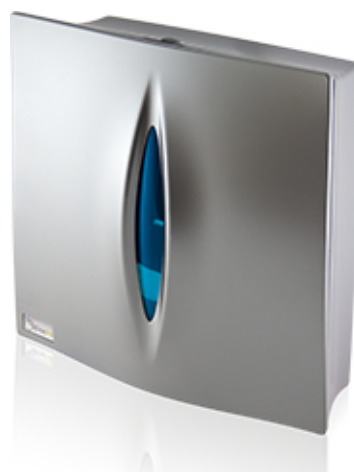

## Toallero zig-zag Silver

### FICHA TÉCNICA

Lugar de utilización	Baños públicos, cocinas...
Visor	Visor central para controlar el nivel de papel.
Colores	Toallero en color silver y visor central a elegir entre Fumé y Azul.
Capacidad	600 toallitas de papel "Z".
Material	ABS
Tipo de apertura	Llave de plástico.
Instalación	Mediante tornillos y tacos a la pared.
Accesorios	Bolsita: 4 tacos, 4 tornillos y llave de seguridad.
Unidad de venta	Embalaje de 1 unidad en cajas de 10 unidades.
Producto neto	Medidas: Alto 331 mm. x Ancho 308 mm. x Fondo 149 mm. Peso: 1,0 Kg.
Caja – 1 u. (con embalaje)	Medidas: Alto 335 mm. x Ancho 313 mm. x Fondo 153 mm. Peso: 1,250 Kg.
Caja estándar – 10 u.	Medidas: Alto 696 mm. x Ancho 325 mm. x Fondo 795 mm. Peso: 14 Kg. - Volumen: 0,18 m <sup>3</sup>
Palé	Medidas: Alto 2.200 mm. x Ancho 800 mm. x Fondo 1.300 mm. Peso: 185 Kg. - Volumen: 2,30 m <sup>3</sup> - Cantidad: 120 u.
Fabricado en	España

Fumé · TS2000G

Azul · TSC2025G