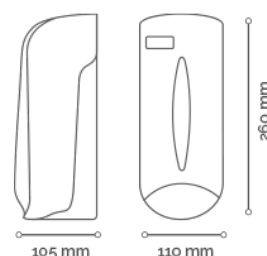

Dosificador de jabón en espuma compatible con bolsa de recarga espuma RC750

FICHA TÉCNICA

Lugar de utilización	Baños públicos, cocinas...
Visor	Visor central para controlar el nivel de jabón.
Colores	Dispensador de color blanco y visor central a elegir entre fumé y azul.
Capacidad	Bolsa de jabón con una capacidad de 750ml.
Material	ABS
Dosis	0,4 ml por pulsación - 1.875 dosificaciones por bolsa.
Características	Bolsa gel espuma compatible con dosificador de jabón.
Tipo de apertura	Llave de plástico.
Instalación	Mediante tornillos y tacos a la pared.
Accesorios	Bolsita: 3 tacos, 3 tornillos, llave de seguridad e instrucciones.
Unidad de venta	Embalaje de 1 unidad en cajas de 8 unidades.
Producto neto	Medidas: Alto 260 mm. x Ancho 110 mm. x Fondo 105 mm. Peso: 280 g.
Caja - 1 u. (con embalaje)	Medidas: Alto 270 mm. x Ancho 120 mm. x Fondo 120 mm. Peso: 378 g.
Caja estándar - 8 u.	Medidas: Alto 280 mm. x Ancho 496 mm. x Fondo 252 mm. Peso: 3,0 Kg.
Palé	Medidas: Alto 1.960 mm. x Ancho 992 mm. x Fondo 756 mm. Peso: 126 Kg. - Volumen: 1,95 m ³ - Cantidad: 336 u.
Fabricado en	España.

Fumé · JES700G

Azul · JES725G

Recambio para dosificador espuma JES700, JES725, JES700G Y JES725G

FICHA TÉCNICA

Olor	Aloe Vera
Característica	Producto ideal para la limpieza e higiene de cuerpo y cabello
Modo de empleo	Utilizar de forma directa sobre la piel o el cabello, posteriormente enjuagar con agua
Servicios	1875 dosificaciones por bolsa
Válvula	0,4 ml. por dosis
Cantidad por caja	6 Unidades
Ph	6,0 +/- 0,5 (%)
Densidad	1,015 +/- 0,005 grs/cc.
Viscosidad	5000 cPs aprox 20°C
Capacidad	750 ml
Dosificación	0,4 ml
Válvula	Espuma
Peso producto	0,8 Kg
Caja 6 Unid.	Medidas: Alto 200 mm. x Ancho 290 mm. x Fondo 200 mm. Peso: 5,2 Kg. Volumen 0,012 m ³
Palé	Medidas: Alto 1350 mm. x Ancho 1200 mm. x Fondo 800 mm. Peso: 421 Kg. Volumen 1,3 m ³
Unidades Palé	504
Cajas por piso	14
Número de pisos	6