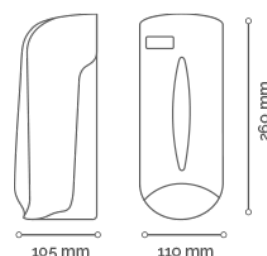

Dosificador de jabón en espuma compatible con bolsa de recarga espuma RC750

FICHA TÉCNICA

Lugar de utilización	Baños públicos, cocinas...
Visor	Visor central para controlar el nivel de jabón.
Colores	Dispensador de color blanco y visor central a elegir entre fumé y azul.
Capacidad	Bolsa de jabón con una capacidad de 750ml.
Material	ABS
Dosis	0,4 ml por pulsación - 1.875 dosificaciones por bolsa.
Características	Bolsa gel espuma compatible con dosificador de jabón.
Tipo de apertura	Llave de plástico.
Instalación	Mediante tornillos y tacos a la pared.
Accesorios	Bolsita: 3 tacos, 3 tornillos, llave de seguridad e instrucciones.
Unidad de venta	Embalaje de 1 unidad en cajas de 8 unidades.
Producto neto	Medidas: Alto 260 mm. x Ancho 110 mm. x Fondo 105 mm. Peso: 275 g.
Caja - 1 u. (con embalaje)	Medidas: Alto 270 mm. x Ancho 120 mm. x Fondo 120 mm. Peso: 378 g.
Caja estándar - 8 u.	Medidas: Alto 280 mm. x Ancho 496 mm. x Fondo 252 mm. Peso: 3,0 Kg.
Palé	Medidas: Alto 1.960 mm. x Ancho 992 mm. x Fondo 756 mm. Peso: 126 Kg. - Volumen: 1,95 m³ - Cantidad: 336 u.
Fabricado en	España.