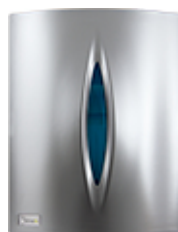

Dispensador Mecha - Silver

FICHA TÉCNICA

Lugar de utilización	Baños públicos, cocinas...
Visor	Visor central para controlar el nivel de papel.
Colores	Dispensador en color silver y visor central a elegir entre Fumé y Azul.
Capacidad	Bobina de papel continuo. Diámetro máximo: 21,5 cm. Altura máxima: 22,5 cm.
Material	ABS
Tipo de apertura	Llave de plástico.
Instalación	Mediante tornillos y tacos a la pared.
Accesorios	Bolsita: 3 tacos, 3 tornillos y llave de seguridad.
Unidad de venta	Embalaje de 1 unidad.
Producto neto	Medidas: Alto 319 mm. x Ancho 255 mm. x Fondo 250 mm. Peso: 1,150 Kg.
Caja - 1 u. (con embalaje)	Medidas: Alto 330 mm. x Ancho 258 mm. x Fondo 264 mm. Peso: 1,5 Kg.
Palé	Medidas: Alto 2.120 mm. x Ancho 800 mm. x Fondo 1.200 mm. Peso: 117 Kg. - Volumen: 2 m ³ - Cantidad: 72 u.
Fabricado en	España

Fumé · ME5000G

Azul · MEC5025G